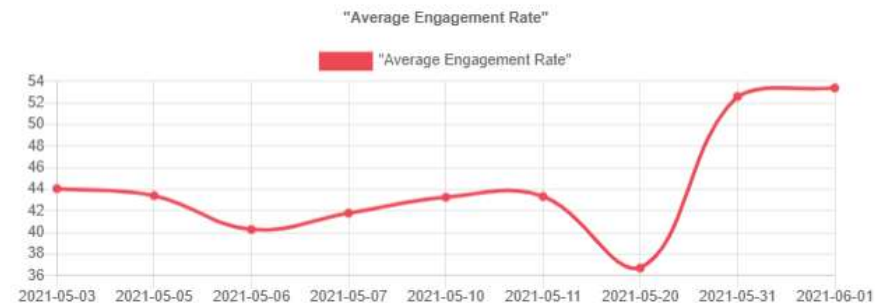

Resumo das estatísticas da conta ?

DATA ?	SEGUIDORES	SEGUINDO	UPLOADS
2021-06-01 18:58:43	18.351.068 +6743	531	- 4.837 +1
2021-05-31 16:06:06	18.344.325 +31165	531 +1	4.836 +28
2021-05-20 14:18:30	18.313.160 -6829	530 +5	4.808 +25
2021-05-11 17:28:39	18.319.989 +332	525 -1	4.783 +2
2021-05-10 16:40:54	18.319.657 +6638	526 +1	4.781 +13
2021-05-07 13:31:51	18.313.019 -10615	525 -1	4.768 +11
2021-05-03 14:25:34	18.323.634	526	- 4.757
☰ Resumo Total	+27434		+80

@lulaoficial

**Luiz Inácio Lula
da Silva**

Resumo das estatísticas da conta ?

DATA ?	SEGUIDORES	SEGUINDO	UPLOADS
2021-06-01 19:04:03	2.767.817 +5914	284	- 1.368
2021-05-31 16:07:14	2.761.903 +124891	284 +1	1.368 +14
2021-05-20 14:17:53	2.637.012 +73034	283 +5	1.354 +10
2021-05-11 17:28:06	2.563.978 +3279	278	- 1.344
2021-05-10 16:41:44	2.560.699 +32643	278 +2	1.344 +4
2021-05-07 13:34:49	2.528.056 +3646	276	- 1.340 +2
2021-05-06 13:46:30	2.524.410 +5231	276 +6	1.338 +1
2021-05-05 16:33:37	2.519.179 +5606	270 +1	1.337 +3
2021-05-03 14:23:32	2.513.573	269	- 1.334
☰ Resumo Total	+254244		+34

@jairmessiasbolsonaro
**Jair M.
Bolsonaro**

@lulaoficial
**Luiz Inácio Lula
da Silva**

Gráfico de taxa média de engajamento

Uploads

Gráfico de taxa média de engajamento

Uploads

@jairmessiasbolsonaro

**Jair M.
Bolsonaro**