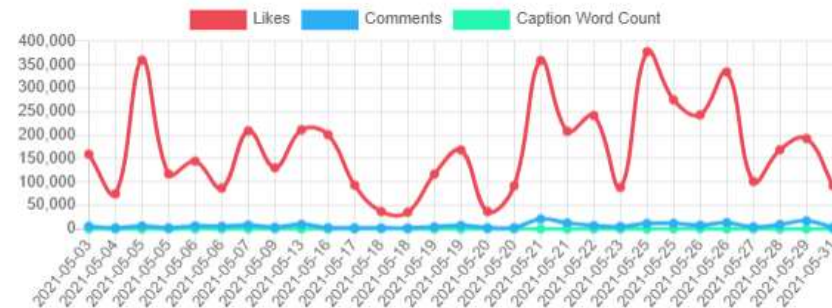

O engajamento no Instagram e Facebook é contado de acordo com as interações que recebe na rede social. Para ser mais exato, a quantidade de curtidas e comentários que uma publicação recebeu. Vale mencionar que essas duas métricas do Instagram não são os únicos tipos de interação, embora sejam as únicas contabilizadas.

@AlekMaracaja

ANALISE Presença Digital

@jairmessiasbolsonaro

Jair M. Bolsonaro

Capitão Paraquedista do Exército Brasileiro, eleito 38º Presidente da República Federativa do Brasil. an.

@lulaoficial

Luiz Inácio Lula da Silva

Ex-presidente do Brasil

**2.11%
Engagement**

Based on active active likes /
active comments

**371,884 Average
Likes**

Based on the posts from the
selected date range

**16,155 Average
Comments**

Based on the posts from the
selected date range

**6.43%
Engagement**

Based on active active likes /
active comments

**170,957 Average
Likes**

Based on the posts from the
selected date range

**7,047 Average
Comments**

Based on the posts from the
selected date range