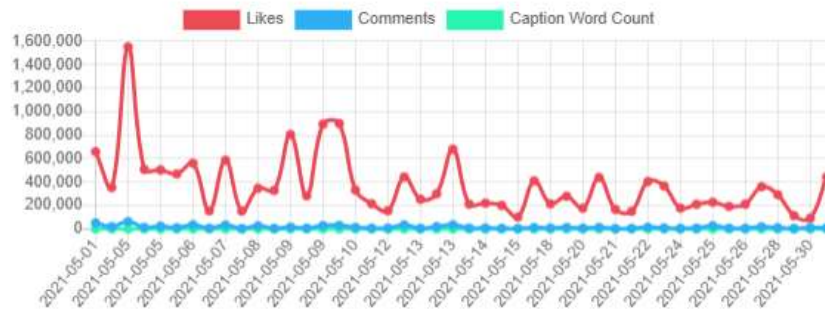

O engajamento no Instagram e Facebook é contado de acordo com as interações que recebe na rede social. Para ser mais exato, a quantidade de curtidas e comentários que uma publicação recebeu. Vale mencionar que essas duas métricas do Instagram não são os únicos tipos de interação, embora sejam as únicas contabilizadas.

@AlekMaracaja

ANALISE Presença Digital

@jairmessiasbolsonaro

Jair M. Bolsonaro

Capitão Paraquedista do Exército Brasileiro, eleito 38º Presidente da República Federativa do Brasil. an.

@lulaoficial

Luiz Inácio Lula da Silva

Ex-presidente do Brasil

**2.11%
Engagement**

Based on active active likes /
active comments

**371,884 Average
Likes**

Based on the posts from the
selected date range

**16,155 Average
Comments**

Based on the posts from the
selected date range