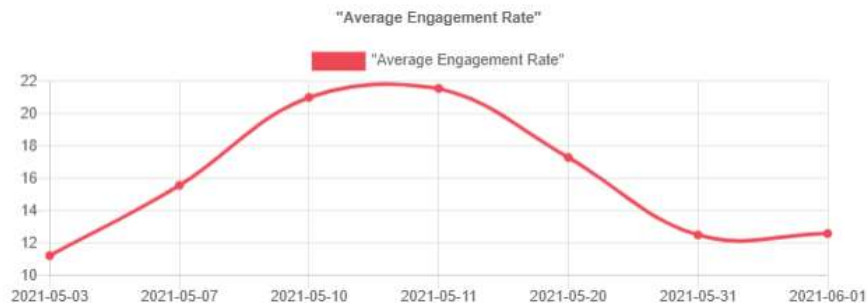

Resumo das estatísticas da conta ?

DATA ?	SEGUIDORES	SEGUINDO	UPLOADS
2021-06-01 18:58:43	18.351.068 +6743	531	- 4.837 +1
2021-05-31 16:06:06	18.344.325 +31165	531 +1	4.836 +28
2021-05-20 14:18:30	18.313.160 -6829	530 +5	4.808 +25
2021-05-11 17:28:39	18.319.989 +332	525 -1	4.783 +2
2021-05-10 16:40:54	18.319.657 +6638	526 +1	4.781 +13
2021-05-07 13:31:51	18.313.019 -10615	525 -1	4.768 +11
2021-05-03 14:25:34	18.323.634	526	- 4.757
☰ Resumo Total	+27434		+80

@lulaoficial

**Luiz Inácio Lula
da Silva**

Resumo das estatísticas da conta ?

DATA ?	SEGUIDORES	SEGUINDO	UPLOADS
2021-06-01 19:04:03	2.767.817 +5914	284	- 1.368
2021-05-31 16:07:14	2.761.903 +124891	284 +1	1.368 +14
2021-05-20 14:17:53	2.637.012 +73034	283 +5	1.354 +10
2021-05-11 17:28:06	2.563.978 +3279	278	- 1.344
2021-05-10 16:41:44	2.560.699 +32643	278 +2	1.344 +4
2021-05-07 13:34:49	2.528.056 +3646	276	- 1.340 +2
2021-05-06 13:46:30	2.524.410 +5231	276 +6	1.338 +1
2021-05-05 16:33:37	2.519.179 +5606	270 +1	1.337 +3
2021-05-03 14:23:32	2.513.573	269	- 1.334
☰ Resumo Total	+254244		+34

@jairmessiasbolsonaro
**Jair M.
Bolsonaro**

@lulaoficial
**Luiz Inácio Lula
da Silva**

Gráfico de taxa média de engajamento

Uploads

Gráfico de taxa média de engajamento

Uploads

@jairmessiasbolsonaro

**Jair M.
Bolsonaro**