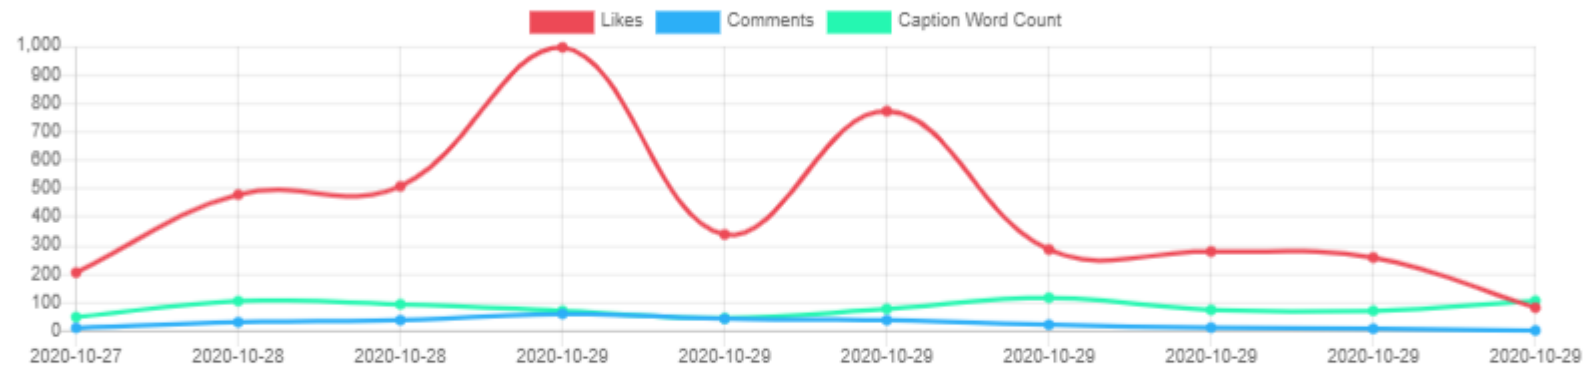

@edilma_freire

Edilma Freire ✓

Esposa, mãe, atuante na educação há mais de 20 anos e Ex-secretária de Educação na PMJP. Candidata a Prefeita de João Pessoa pelo Partido Verde.

2,85% noivado

Com base em curtidas / comentários ativos ativos

453 Gostos médios

Com base nas últimas 10 postagens

29 Comentários médios

Com base nas últimas 10 postagens