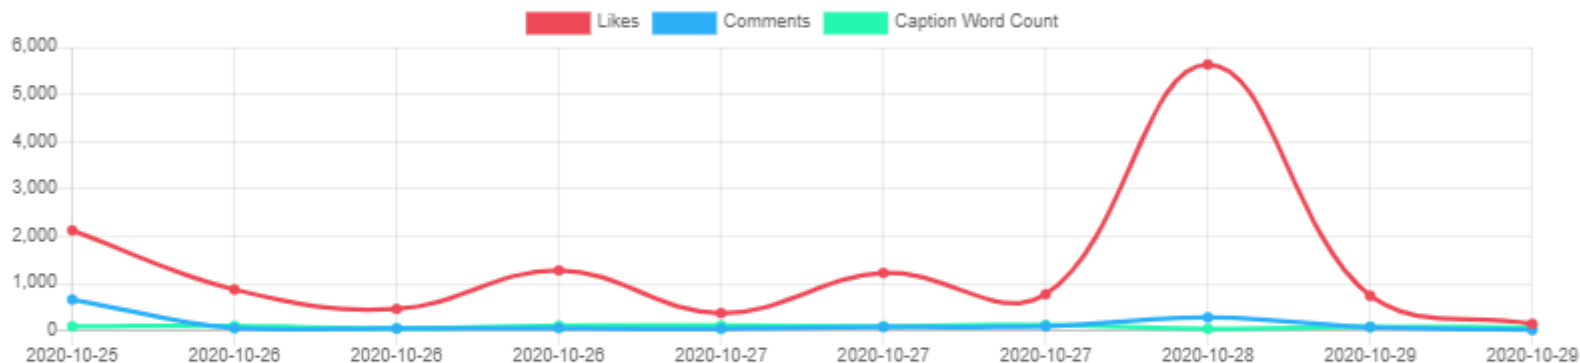

@cicerolucena

Cícero Lucena ✓

Cidadão, pai e avô. ❤️ Candidato a prefeito. Estou Pronto Pra Cuidar de João Pessoa.
Fui governador, ministro, prefeito e senador.

5,47% noivado

Com base em curtidas / comentários ativos ativos

1.361 Gostos médios

Com base nas últimas 10 postagens

135 Comentários médios

Com base nas últimas 10 postagens