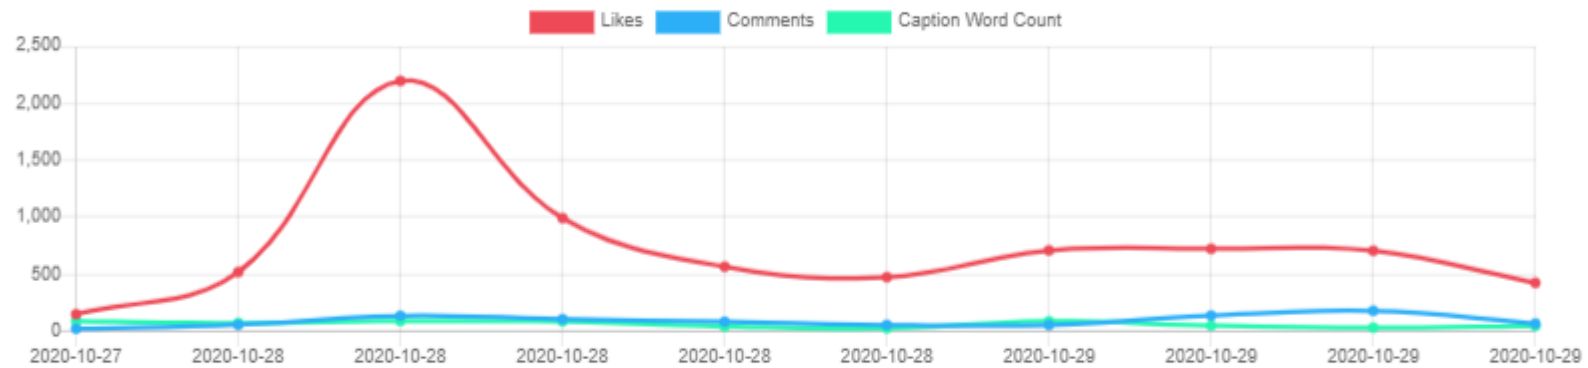

0,32% noivado

Com base em curtidas / comentários ativos ativos

933 Gostos médios

Com base nas últimas 10 postagens

107 Comentários médios

Com base nas últimas 10 postagens

@edilma_freire

Edilma Freire ✓