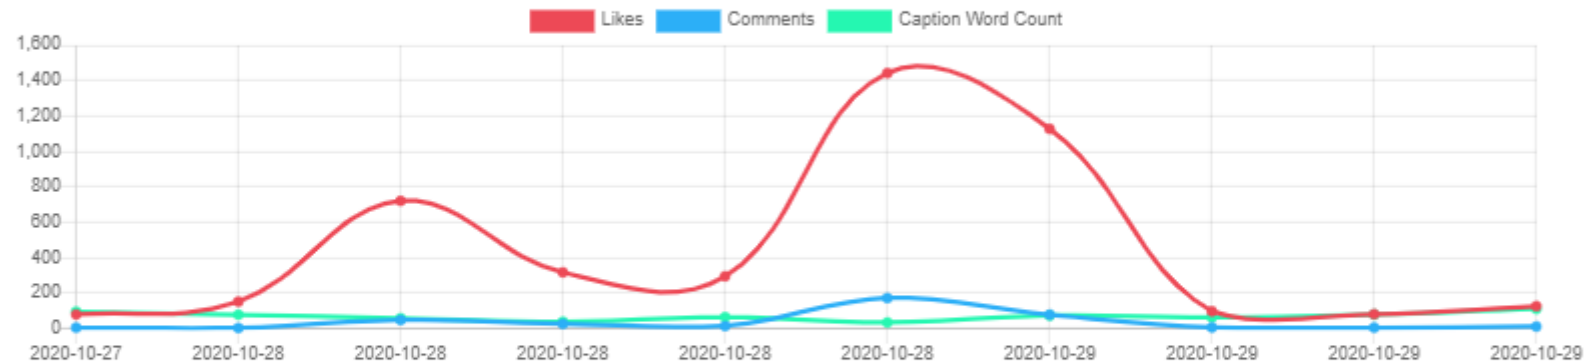

453 Gostos médios

Com base nas últimas 10 postagens

29 Comentários médios

Com base nas últimas 10 postagens

@realrcoutinho

Ricardo Coutinho ✓

A Esperança Está de Volta. 🇧🇷 Candidato a Prefeito de João Pessoa. #É40

0,70% noivado

Com base em curtidas / comentários ativos ativos

461 Gostos médios

Com base nas últimas 10 postagens

36 Comentários médios

Com base nas últimas 10 postagens

@wallbervirgolinooficial

Wallber Virgolino BR ✓