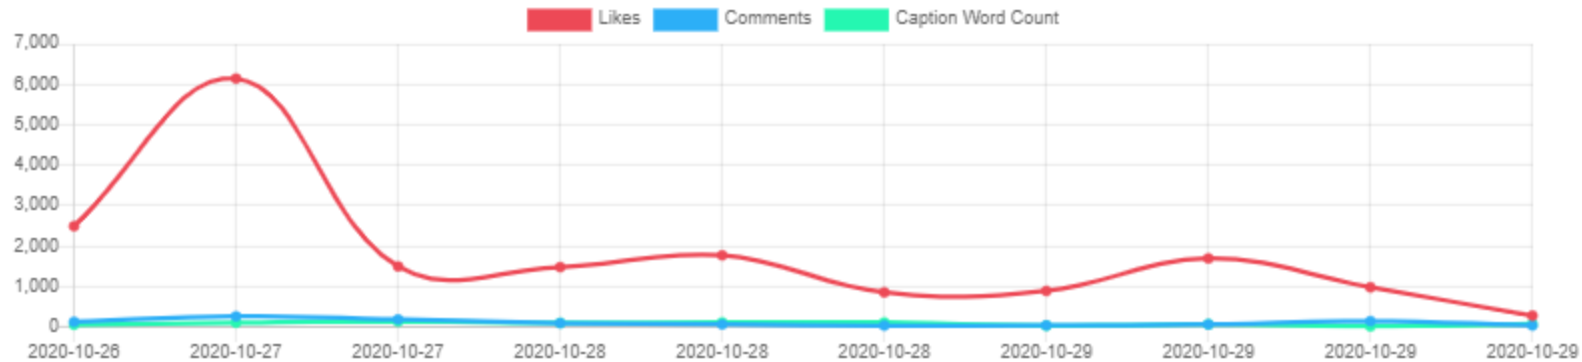

@wallbervirgolinooficial

Wallber Virgolino BR ✓

Eu nasci para #cuidar de #pessoas 🇧🇷 Candidato a #prefeito de J. Pessoa 🇧🇷 Dep. Estadual + Votado SAIBA MAIS 👉

1,65% noivado

Com base em curtidas / comentários ativos ativos

1.844 Gostos médios

Com base nas últimas 10 postagens

104 Comentários médios

Com base nas últimas 10 postagens