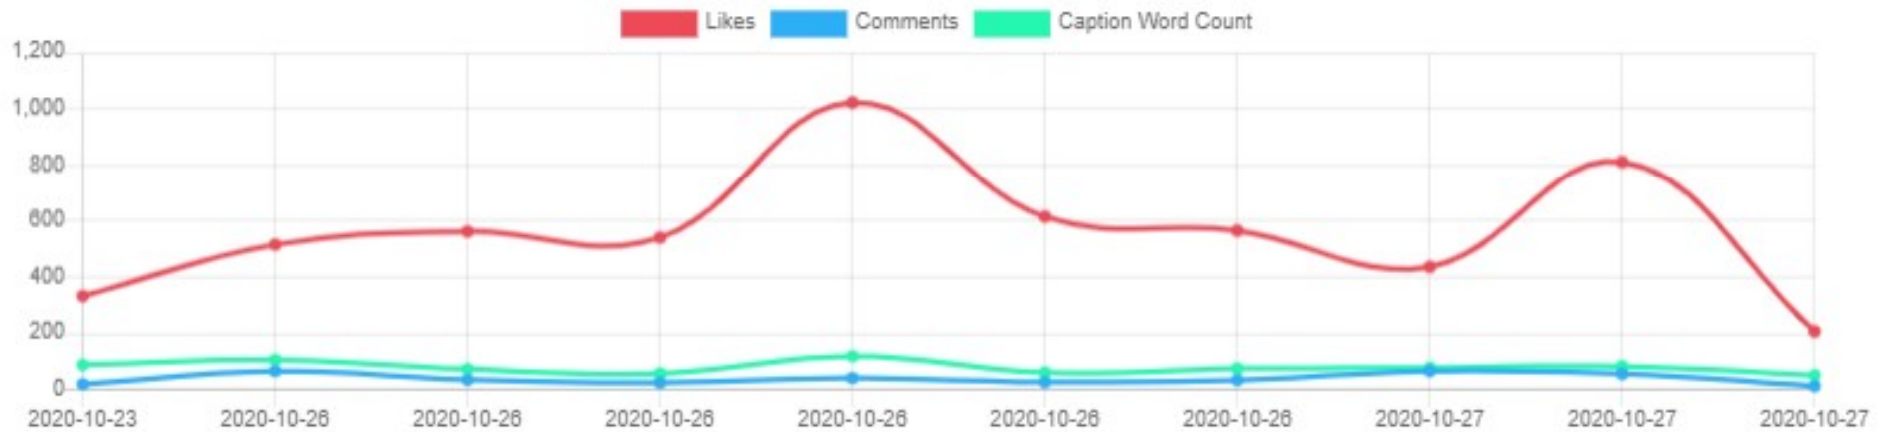

4,21% noivado

Com base em curtidas / comentários ativos ativos

665 Gostos médios

Com base nas últimas 10 postagens

42 Comentários médios

Com base nas últimas 10 postagens

@nilvanferreira

Nilvan Ferreira ✓