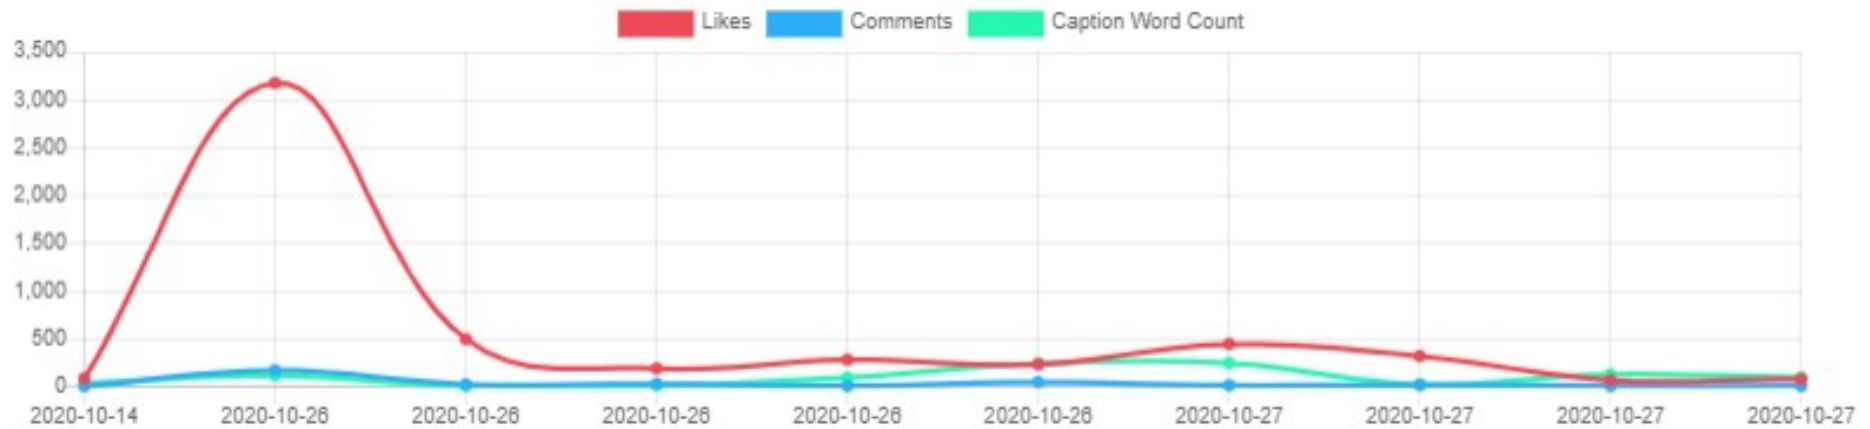

@realrcoutinho

Ricardo Coutinho ✓

A Esperança Está de Volta. 🇺🇵 Candidato a Prefeito de João Pessoa. #É40

0.84% Engagement

Based on active active likes / active comments

565 Average Likes

Based on the last 10 posts

33 Average Comments

Based on the last 10 posts