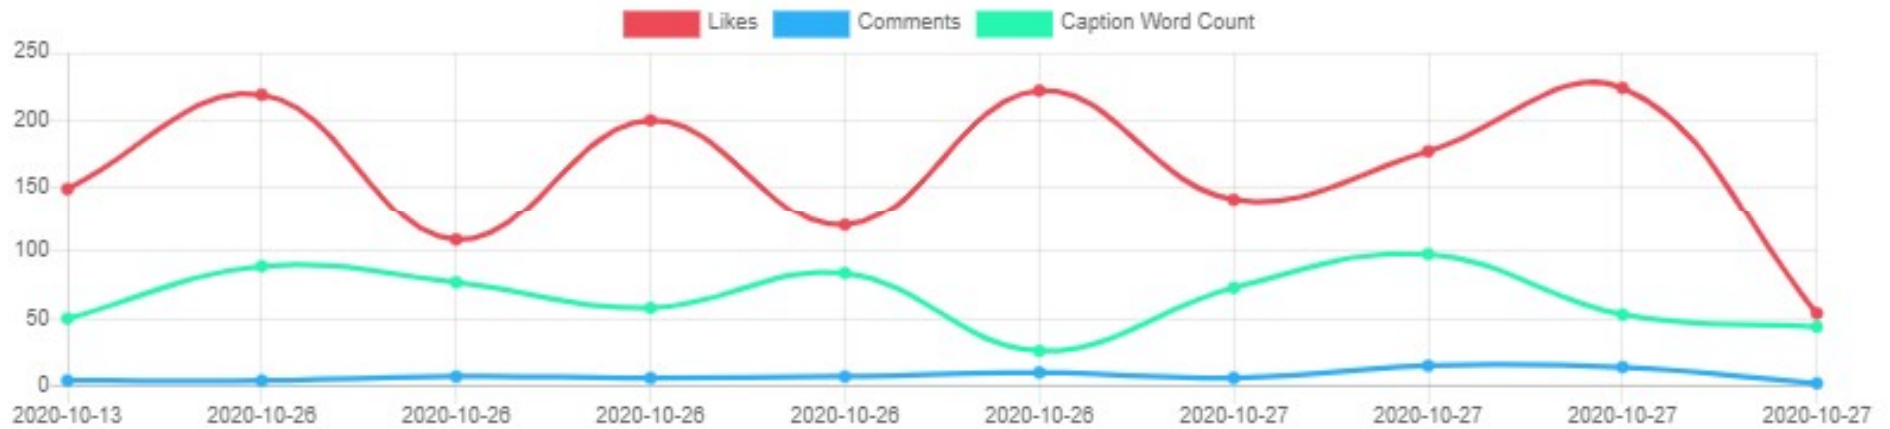

@raonimendes

Raoni ✓

#LigadoNasPessoas Dep. Estadual e o Vereador mais votado de JP Futuro
Prefeito de João Pessoa | Vote [215] Casado e pai de 2 filhos

0,82% noivado

Com base em curtidas / comentários ativos ativos

166 Gostos médios

Com base nas últimas 10 postagens

8 Comentários médios

Com base nas últimas 10 postagens