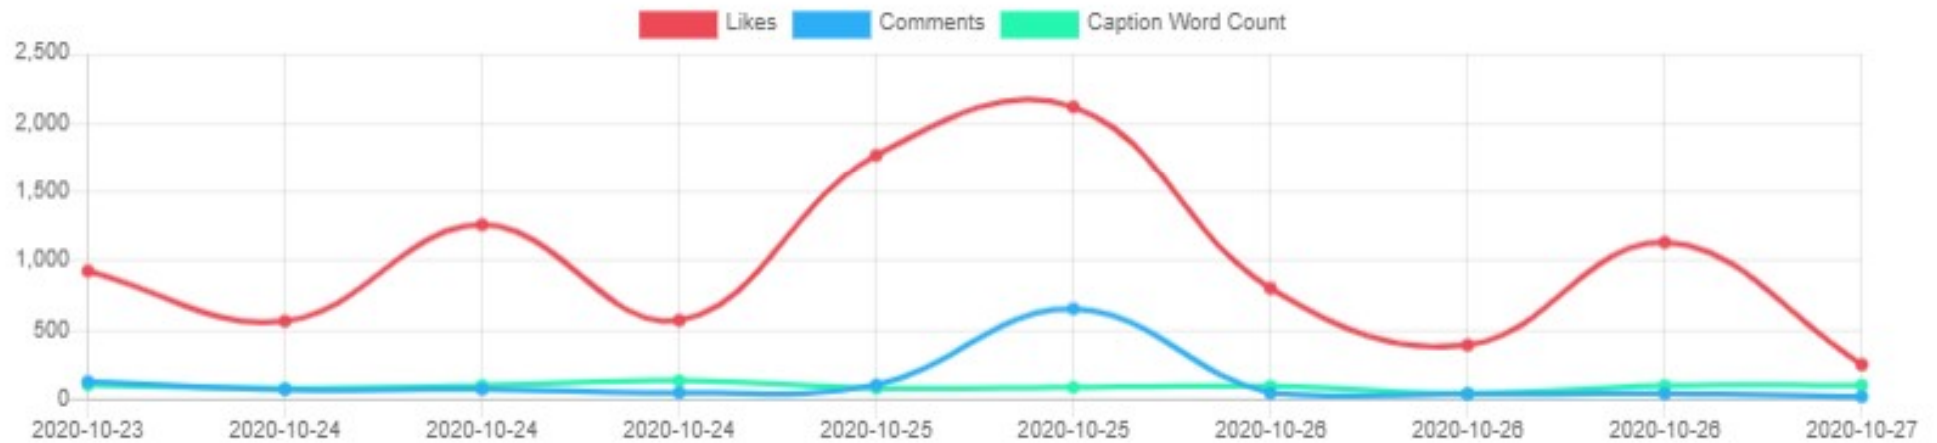

@cicerolucena

Cícero Lucena ✓

Cidadão, pai e avô. ❤️ Candidato a prefeito. Estou Pronto Pra Cuidar de João Pessoa.
Fui governador, ministro, prefeito e senador.

4.16% Engagement

Based on active active likes / active comments

983 Average Likes

Based on the last 10 posts

123 Average Comments

Based on the last 10 posts