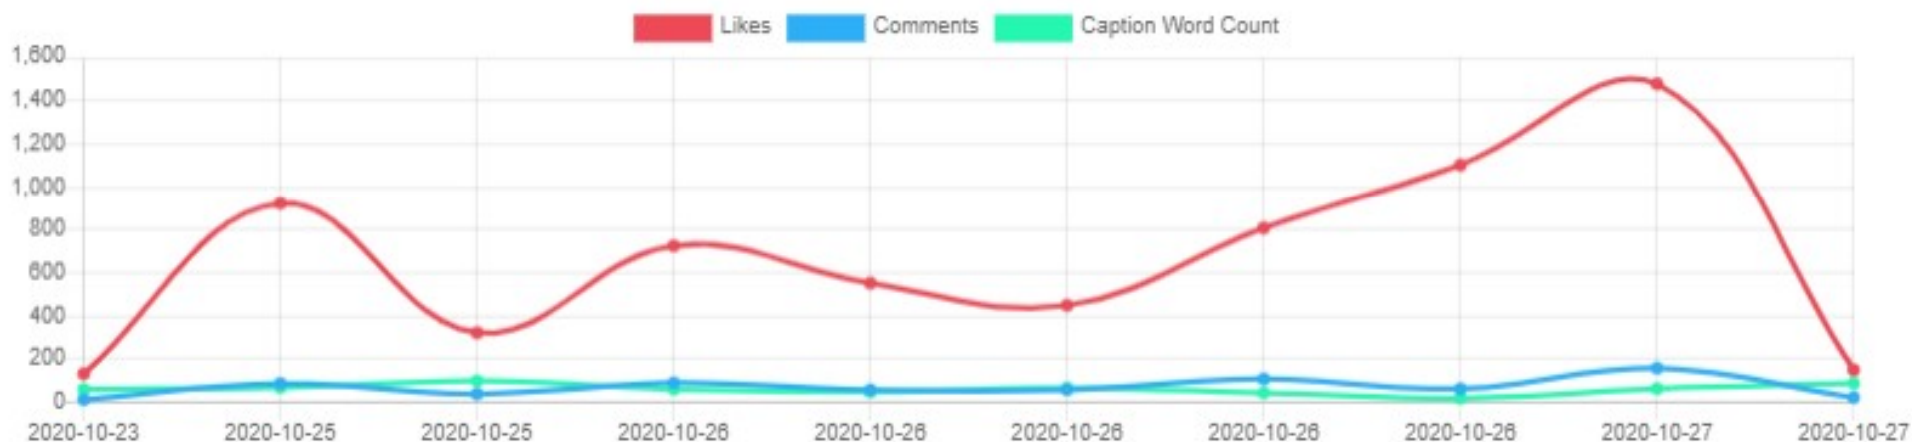

@nilvanferreira

Nilvan Ferreira ✓

#JoãoPessoaBoaPraTodos - Prefeito do povo - Casado e pai de três filhas - Whatsapp
(83) 99313-8281

0,30% noivado

Com base em curtidas / comentários ativos ativos

865 Gostos médios

Com base nas últimas 10 postagens

99 Comentários médios

Com base nas últimas 10 postagens