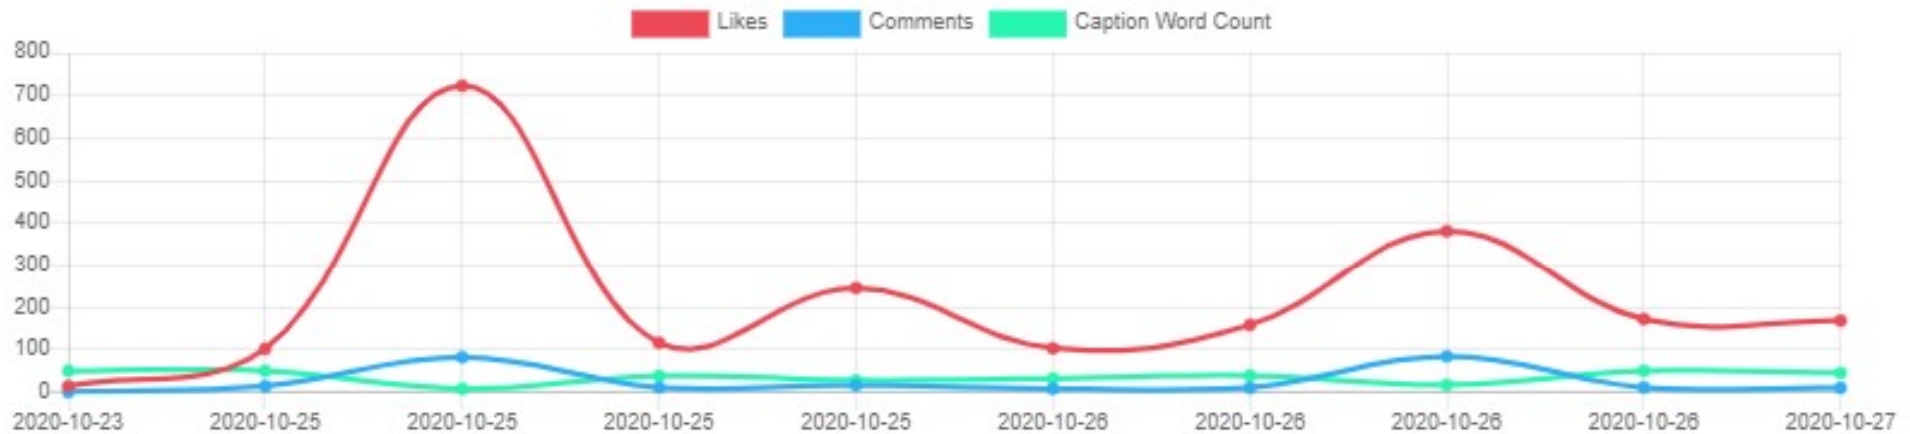

@ ruy.carneiro

Ruy carneiro ✓

Candidato a Prefeito de João Pessoa

1,15% noivado

Com base em curtidas / comentários ativos ativos

233 Gostos médios

Com base nas últimas 10 postagens

26 Comentários médios

Com base nas últimas 10 postagens